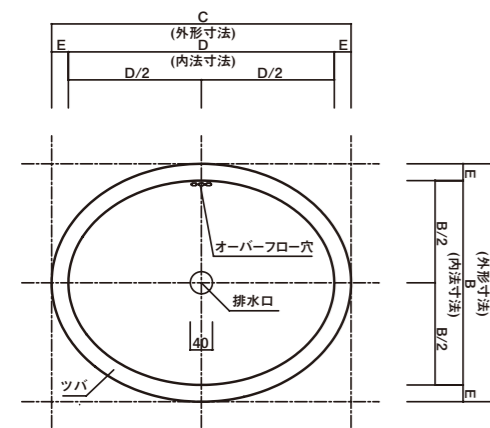

レッド 商品コード 大 4050012 小 2050012

ロイヤル 商品コード 大 4040150 小 2040150

アクアフィッシュ 商品コード 大 4050301 小 2050301

さくら 商品コード 大 4040308 小 2040308

スタームーン 商品コード 大 4050168 小 2050168

輪花 商品コード 大 4050171 小 2050171

メキシコシンク目安寸法

	シンク(大)	シンク(小)
A	約 440 mm	約 370 mm
B	約 380 mm	約 305 mm
C	約 540 mm	約 450 mm
D	約 480 mm	約 390 mm
E	約 30 mm	約 30 mm

※上記寸法は目安寸法となります。取り付けの際は必ず現場合わせをお願いいたします。その他の寸法の詳細図や注意事項については、お問い合わせください。

※色・ガラ・サイズはひとつひとつ手作りのため誤差がございます。オーバーフロー部分に多少のバリ等がございます。輸送には細心の注意を払っておりますが到着後は速やかにご検品ください。破損がある場合はすぐに代替品を出荷させていただきます。その際ご希望の納期に間に合わない場合がございます。ご了承ください。

規格 大 440×540mm 小 370×450mm
定価 大 74,340 円/台
小 45,150 円/台

他にも可愛いグッズがいろいろ！ ※受注生産品となっております。納期・絵柄・金額などご相談ください。

- カタログは予告なく価格及び内容等を変更することがありますのでご了承ください。
- 改良のため、予告なく仕様及び価格を変更することがありますのでご了承ください。
- 印刷物につき、写真と実物は多少相違することがございます。
- 本パンフレットに記載されている、写真・文字等の無断転載を禁じます。